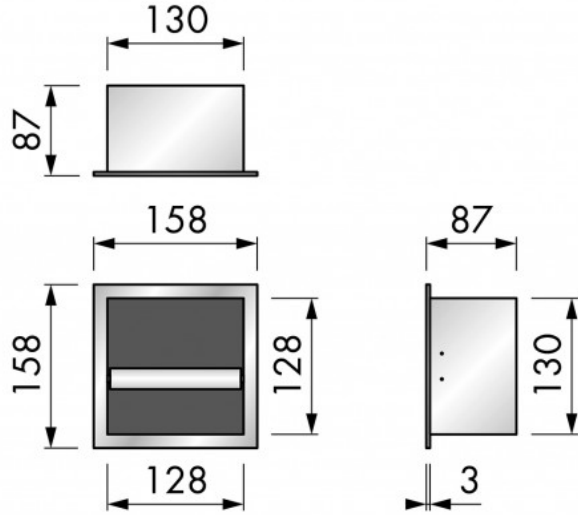

## Container Roll

Artikelnummer: TCL-4

WC Papierhalter - Square

158x158x87 mm

Raumsparmöglichkeiten

Der Toilettenpapierhalter ist aus hochwertigem Edelstahl gefertigt und es kann bequem eine Rolle eingesetzt werden.

Wählen Sie Qualität & Stil

Der Toilettenpapierhalter lässt sich einfach und schnell ohne aufwändige Abdichtungs- und Befliesungsarbeiten einbauen. Das Design ist schlicht, elegant und lässt sich so einfach harmonisch in jedes Bad einfügen. Selbstverständlich erfüllen alle Teile dieser Serie die hohen ESS Standards, wie Sie das von uns gewohnt sind.

Produktvorteile

- Moderner und stilvoll Ausstrahlung
- Einbautiefe von nur 87 mm
- Hochwertige Qualität Edelstahl gebürstete Ausführung
- Bietet unsichtbare und platzsparende Lösung
- Einfach und schnell einzubauen

### Technical Information:

Modell:	Square
Abmessung:	158x158x87 mm
Einbautiefe:	87 mm
Material:	Edelstahl gebürstet

MANUFACTURER  
Easy Sanitary Solutions  
Warschauerstraße 1 | 48455 Bad Bentheim | Deutschland  
info@esspost.com | www.easydrain.com | www.easydrain.de