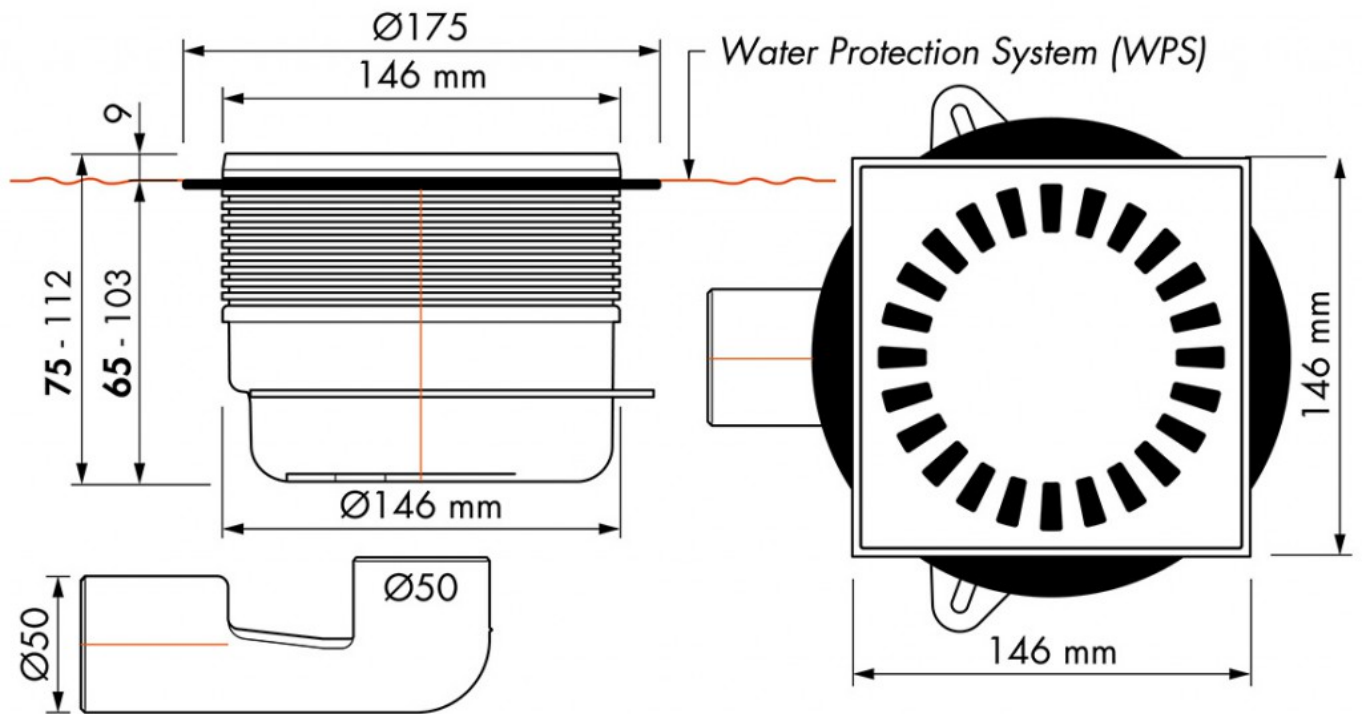

Aqua Brilliant

Artikelnummer: AquaBW-15x15

Abdeckung
Rohbauset

Edelstahl gebürstet
Sperrwasserhöhe 50 mm

Easy Drain Aqua Brilliant, der extrem flache Duschablauf mit Premium Technik. Der Aqua Brilliant ist ausgestattet mit dem revolutionären Water Protection System und hat eine waage- und senkrechten Anschluss. Für Bauhöhen ab 65 mm und 50 mm Sperrwasserhöhe ist der Brillant ideal für die Renovierung mittels patentierter Technik.

Produktvorteile

- Oberteil - in der Höhe verstellbar
- Bauhöhe - ab 65 mm
- Ablaufleistung - 39 l/min
- Anschluss - variabel waagrecht oder senkrecht
- WPS - 100% dichtigkeit mit 10 Jahre Garantie
- ABS Siphongehäuse - verklebbar, drehbar, verstellbar und einkürzbar
- Siphon - herausnehmbar und einfach reinigbar

Technical Information:

| | |
|----------------------------|--|
| Modell: | Bodenablauf Viereck |
| Abmessung: | 150x150 mm |
| Charakteristik: | Verstellbare Abdeckung, EN 1253 Zertifiziert, Geräuscharm, Water Protection System, Dichtigkeit, Rollstuhlgeeignet |
| Mindest Bauhöhe: | 75 mm |
| Boden Ende: | Estrich / Synthetic, Fliesen / Keramik, Mosaik |
| Typ Boden: | Beton / Sand Zement |
| Abdeckung Material: | Edelstahl gebürstet |
| Montagemöglichkeit: | Fussboden |
| Vormontierte Dichtmembran: | Inklusive |
| Siphongehäuse: | Dreh- und verstellbares siphongehäuse, Reinigbarer Siphon, Einkürzbares siphongehäuse |
| Anschluss: | Waagrecht / senkrecht |
| Maximale ablaufleistung: | 39 l/min |
| Sperrwasserhöhe: | 50 mm |
| Anschlussmaß: | 50 |
| Einbaumöglichkeit: | Frei im Fussboden |
| Abdeckungsvarianten: | Quattro Brilliant |