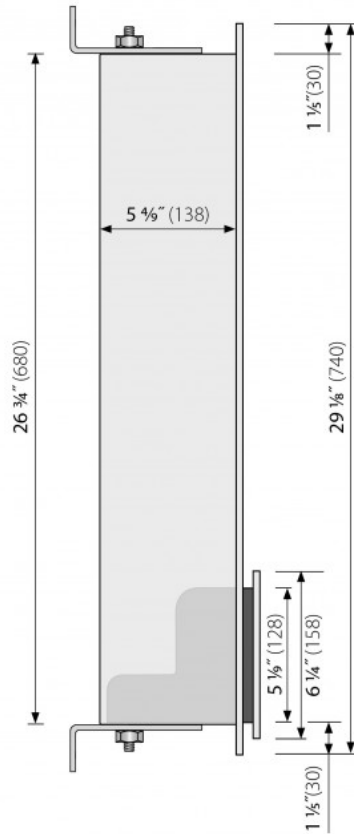

Container ROLL

Artikelnummer: TCL-5

WC - Papierhalter mit Vorratsbehälter für 5 Rollen

740x195x138 mm

Raumsparmöglichkeiten

Diese Wandnische ist ein verdeckter Toilettenpapiervorratsbehälter aus hochwertigem Edelstahl. Der edelstahl Vorratsbehälter verfügt über eine Kapazität von 5 Rollen.

Wählen Sie Qualität & Stil

WC papier vorratsbehälter wird bequem und schnell ohne aufwändige Abdichtungs- und Befliesungsarbeiten eingebaut. Das Design fügt sich einfach und harmonisch in jedes Bad ein. Selbstverständlich erfüllen alle Artikel dieser Serie die hohen ESS Standards, wie Sie das von uns gewohnt sind.

Produktvorteile

- Moderner und stilvoll Ausstrahlung
- Einbautiefe von nur 138 mm
- Hochwertige Qualität Edelstahl gebürstete Ausführung
- Bietet unsichtbare und platzsparende Lösung
- Einfach und schnell einzubauen

Bitte beachten Sie für exakte Abmessungen die technische Zeichnung

Technical Information:

Modell:	WC Papier Vorratsbehälter
Abmessung:	740x195x138 mm
Einbautiefe:	138 mm
Material:	Edelstahl geschliffen

MANUFACTURER
 Easy Sanitary Solutions
 Warschauerstraße 1 | 48455 Bad Bentheim | Deutschland
 info@esspost.com | www.easydrain.com | www.easydrain.de