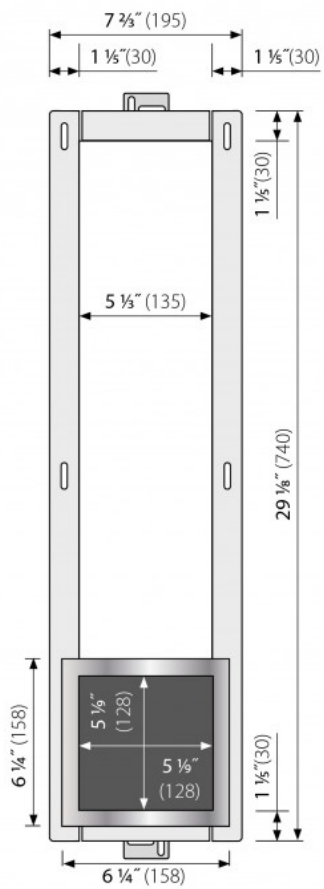

Container ROLL

Artikelnummer: TCL-5

WC - Papierhalter mit Vorratsbehälter für 5 Rollen

740x195x138 mm

Raumsparmöglichkeiten

Diese Wandnische ist ein verdeckter Toilettenpapiervorratsbehälter aus hochwertigem Edelstahl. Der edelstahl Vorratsbehälter verfügt über eine Kapazität von 5 Rollen.

Wählen Sie Qualität & Stil

WC papier vorratsbehälter wird bequem und schnell ohne aufwändige Abdichtungs- und Befliesungsarbeiten eingebaut. Das Design fügt sich einfach und harmonisch in jedes Bad ein. Selbstverständlich erfüllen alle Artikel dieser Serie die hohen ESS Standards, wie Sie das von uns gewohnt sind.

Produktvorteile

- Moderner und stilvoll Ausstrahlung
- Einbautiefe von nur 138 mm
- Hochwertige Qualität Edelstahl gebürstete Ausführung
- Bietet unsichtbare und platzsparende Lösung
- Einfach und schnell einzubauen

Bitte beachten Sie für exakte Abmessungen die technische Zeichnung

Technical Information:

Modell:	WC Papier Vorratsbehälter
Abmessung:	740x195x138 mm
Einbautiefe:	138 mm
Material:	Edelstahl geschliffen

MANUFACTURER
 Easy Sanitary Solutions
 Warschauerstraße 1 | 48455 Bad Bentheim | Deutschland
 info@esspost.com | www.easydrain.com | www.easydrain.de