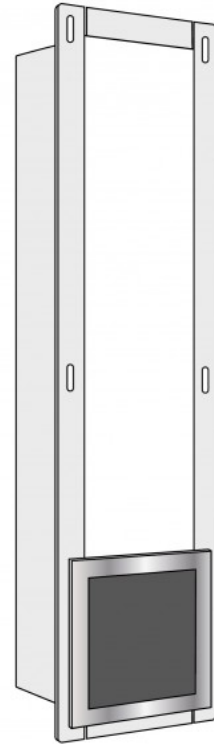

Container ROLL

Artikelnummer: TCL-5

WC - Papierhalter mit Vorratsbehälter für 5 Rollen

740x195x138 mm

Raumsparmöglichkeiten

Diese Wandnische ist ein verdeckter Toilettenpapiervorratsbehälter aus hochwertigem Edelstahl. Der edelstahl Vorratsbehälter verfügt über eine Kapazität von 5 Rollen.

Wählen Sie Qualität & Stil

WC papier vorratsbehälter wird bequem und schnell ohne aufwändige Abdichtungs- und Befliesungsarbeiten eingebaut. Das Design fügt sich einfach und harmonisch in jedes Bad ein. Selbstverständlich erfüllen alle Artikel dieser Serie die hohen ESS Standards, wie Sie das von uns gewohnt sind.

Produktvorteile

- Moderner und stilvoll Ausstrahlung
- Einbautiefe von nur 138 mm
- Hochwertige Qualität Edelstahl gebürstete Ausführung
- Bietet unsichtbare und platzsparende Lösung
- Einfach und schnell einzubauen

Bitte beachten Sie für exakte Abmessungen die technische Zeichnung

Technical Information:

Modell:	WC Papier Vorratsbehälter
Abmessung:	740x195x138 mm
Einbautiefe:	138 mm
Material:	Edelstahl geschliffen

MANUFACTURER
 Easy Sanitary Solutions
 Warschauerstraße 1 | 48455 Bad Bentheim | Deutschland
 info@esspost.com | www.easydrain.com | www.easydrain.de