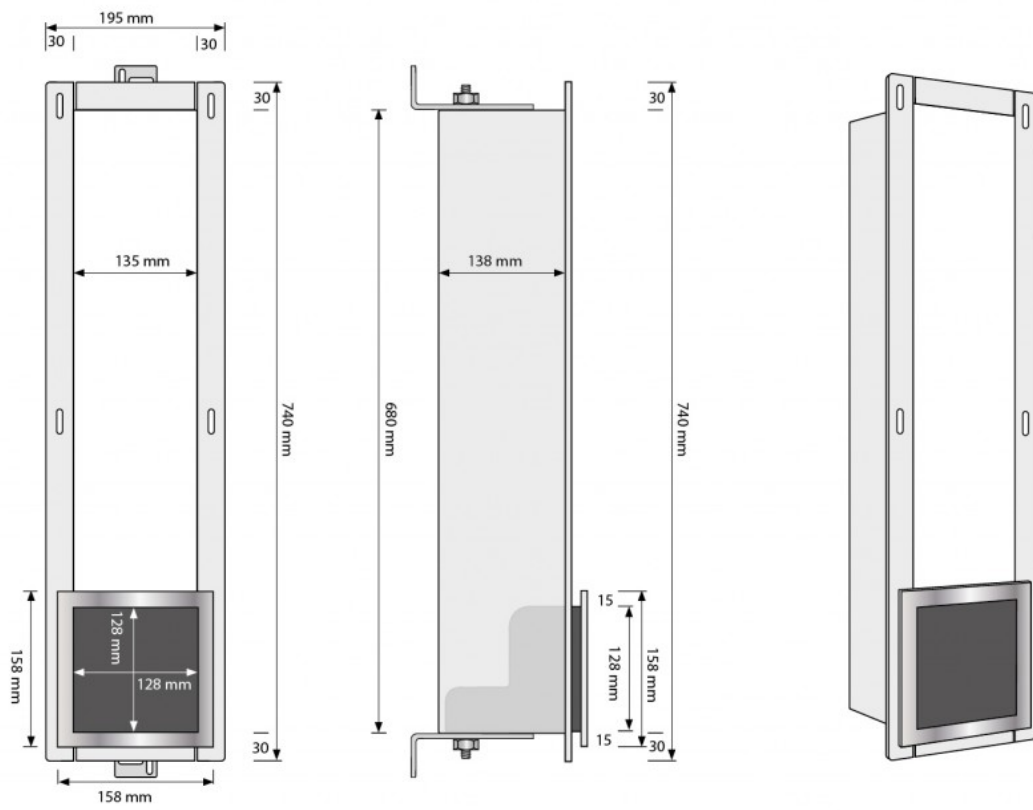

Container Roll

Artikelnummer: TCL-1

WC Papier Vorratsbehälter - Square

740x195x138 mm

Raumsparmöglichkeiten

Diese Wandnische ist ein verdeckter Toilettenpapiervorratsbehälter aus hochwertigem Edelstahl. Der edelstahl Vorratsbehälter verfügt über eine Kapazität von 6 Rollen.

Wählen Sie Qualität & Stil

WC papier vorratsbehälter wird bequem und schnell ohne aufwändige Abdichtungs- und Befliesungsarbeiten eingebaut. Das Design fügt sich einfach und harmonisch in jedes Bad ein. Selbstverständlich erfüllen alle Artikel dieser Serie die hohen ESS Standards, wie Sie das von uns gewohnt sind.

Produktvorteile

- Moderner und stilvoll Ausstrahlung
- Einbautiefe von nur 138 mm
- Hochwertige Qualität Edelstahl gebürstete Ausführung
- Bietet unsichtbare und platzsparende Lösung
- Einfach und schnell einzubauen

Bitte beachten Sie für exakte Abmessungen die technische Zeichnung

Produkt ab Januar 2014 verfügbar

Technical Information:

Modell:	Square
Abmessung:	740x195x138 mm
Einbautiefe:	138 mm
Material:	Edelstahl gebürstet