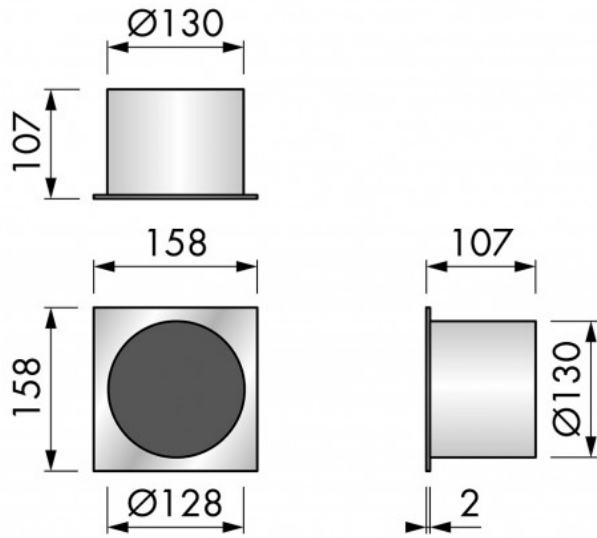

Container Roll

Artikelnummer: TCL-2

WC Papierhalter - Square

158x158x107 mm

Raumsparmöglichkeiten

Der Toilettenpapierhalter ist aus hochwertigem Edelstahl gefertigt und es kann bequem eine Rolle eingesetzt werden.

Produktvorteile

- Moderner und stilvoll Ausstrahlung
- Einbautiefe von nur 107 mm
- Hochwertige Qualität Edelstahl gebürstete Ausführung
- Bietet unsichtbare und platzsparende Lösung
- Einfach und schnell einzubauen

Bitte beachten Sie für exakte Abmessungen die technische Zeichnung

Produkt ab Januar 2014 verfügbar

Technical Information:

Modell:	Square
Abmessung:	158x158x107 mm
Einbautiefe:	107 mm
Material:	Edelstahl gebürstet