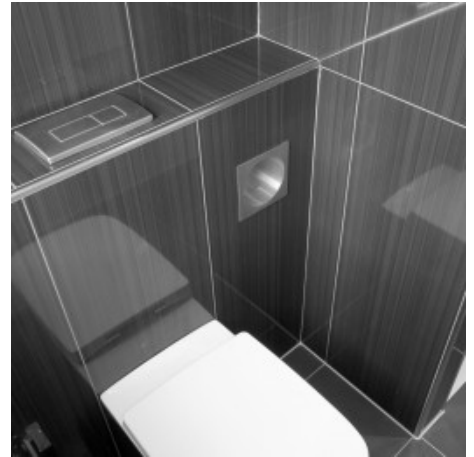

Container Roll

Artikelnummer: TCL-2

WC Papierhalter - Square

158x158x107 mm

Raumsparmöglichkeiten

Der Toilettenpapierhalter ist aus hochwertigem Edelstahl gefertigt und es kann bequem eine Rolle eingesetzt werden.

Wählen Sie Qualität & Stil

WC Papierhalter läßt sich einfach und schnell ohne aufwändige Abdichtungs- und Befliesungsarbeiten einbauen. Das Design ist schlicht, elegant und läßt sich so einfach harmonisch in jedes Bad einfügen. Selbstverständlich erfüllen alle Teile dieser Serie die hohen ESS Standards, wie Sie das von uns gewohnt sind

Produktvorteile

- Moderner und stilvoll Ausstrahlung
- Einbautiefe von nur 107 mm
- Hochwertige Qualität Edelstahl gebürstete Ausführung
- Bietet unsichtbare und platzsparende Lösung
- Einfach und schnell einzubauen

Bitte beachten Sie für exakte Abmessungen die technische Zeichnung

Produkt ab Januar 2014 verfügbar

Technical Information:

Modell:	Square
Abmessung:	158x158x107 mm
Einbautiefe:	107 mm
Material:	Edelstahl gebürstet