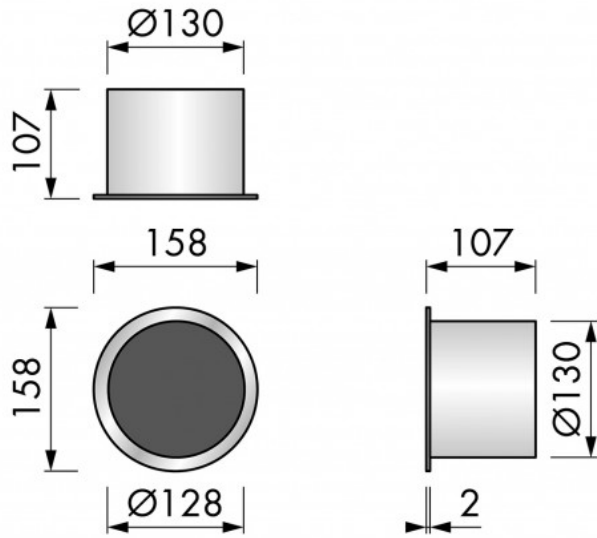

## Container Roll

Artikelnummer: TCL-3

WC Papierhalter - Round

158x158x107 mm

Raumsparmöglichkeiten

Der Toilettenpapierhalter ist aus hochwertigem Edelstahl gefertigt und es kann bequem eine Rolle eingesetzt werden.

Produktvorteile

- Moderner und stilvoll Ausstrahlung
- Einbautiefe von nur 107 mm
- Hochwertige Qualität Edelstahl gebürstete Ausführung
- Bietet unsichtbare und platzsparende Lösung
- Einfach und schnell einzubauen

Bitte beachten Sie für exakte Abmessungen die technische Zeichnung

\*Produkt ab Januar 2014 verfügbar\*

## Technical Information:

Modell:	Round
Abmessung:	158x158x107 mm
Einbautiefe:	107 mm
Material:	Edelstahl gebürstet

MANUFACTURER  
Easy Sanitary Solutions  
Warschauerstraße 1 | 48455 Bad Bentheim | Deutschland  
info@esspost.com | www.easydrain.com | www.easydrain.de